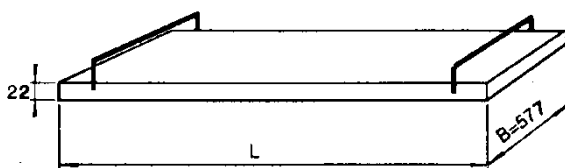

Sesam-lucka

Produkt	Artikel nr	Utförande	Innehåll / pkt.		Lagerpris	Fabrikspris
			Längd mm	st	Kr /st	Kr /st

Sesam-lucka

Luckan är gjord av en U-profilram och tillverkas i Nordisol's egen verkstad av kunnig personal.

Standardbredden är 577 mm, men det går att beställa annan bredd. Längden bestäms av korridorbredden.

Varje lucka kan förses med valfri akustikskiva så länge dess tjocklek inte överstiger 20 mm. Standardskiva är Focus, kant A. Yta: White Frost Vit 500. Bygel ingår.

577600	0-600	367,00
5771200	601-1200	535,00
5771400	1201-1400	564,00
5771600	1401-1600	585,00
5771800	1601-1800	601,00
5772000	1801-2000	641,00
5772200	2001-2200	750,00
5772400	2201-2400	849,00

Bärprofil 0250

22645-0250

Universal

Svart bärprofil av

3000

8

248,00

177,30

1,0 mm galvat stål

För montage mot

Kabelränna & vägg.

Stansning c 100

mm.